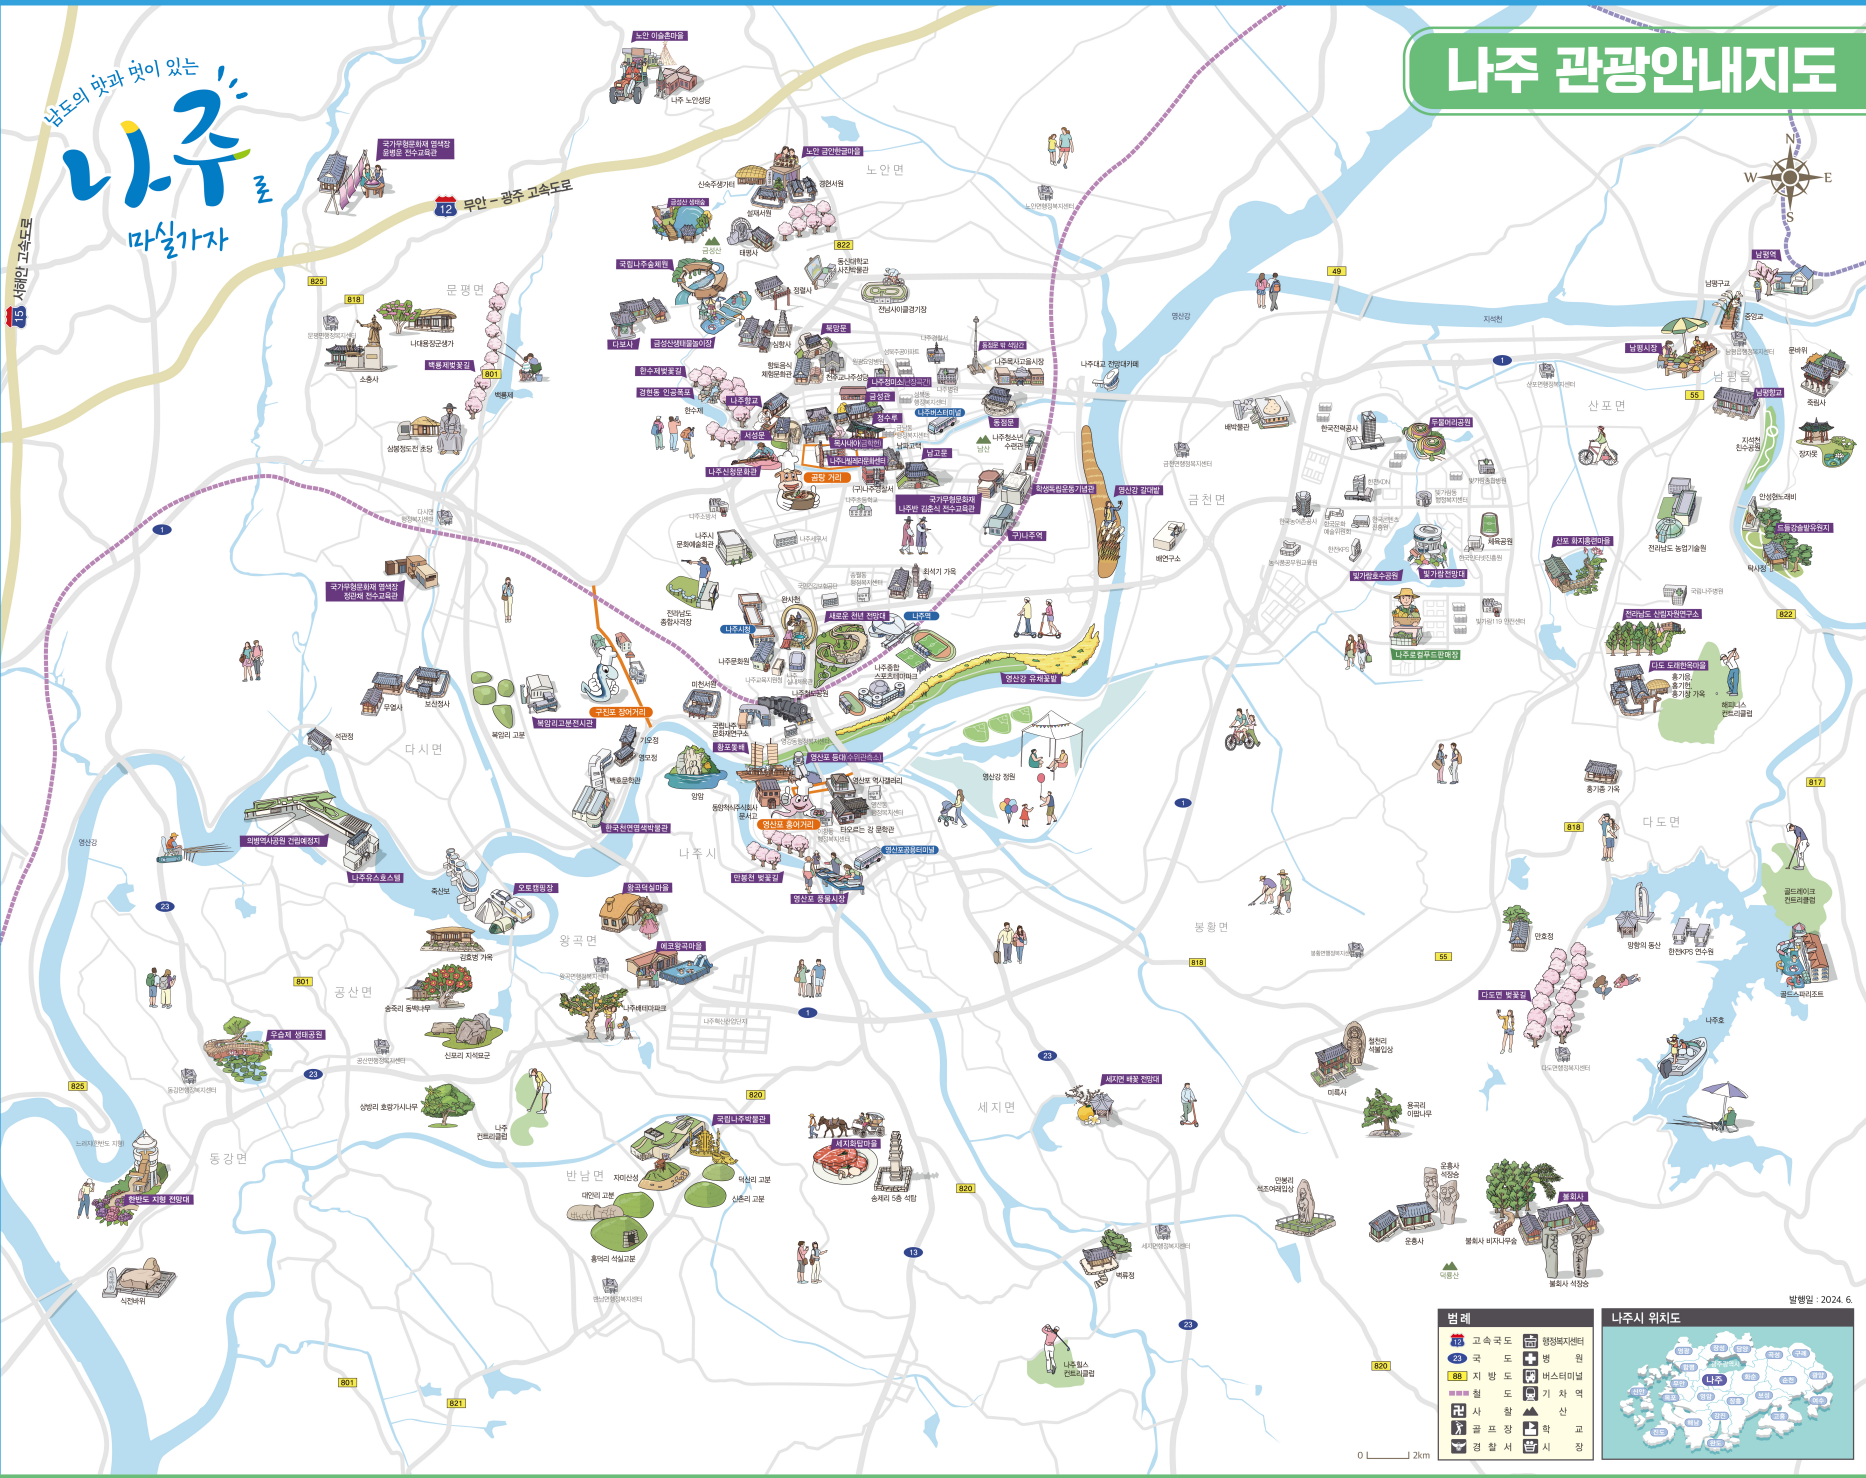

범례

- 고속도로
- 국도
- 지방도
- 철도
- 시할도
- 경찰서
- 행정복지센터
- 병원
- 버스터미널
- 기차역
- 산
- 학교
- 시청

나주시 위치도

발행일 : 2024. 6.